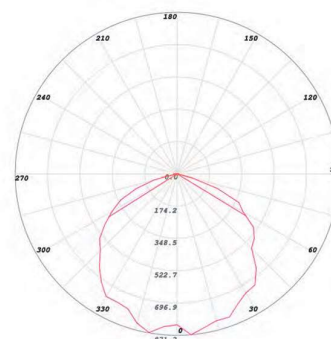

T8 LED TORU

Võimsus	25W
Toide	230V
Valgustemperatuur	4000K
CRI	80
Mõõdud	26X1500mm

Eluiga	50 000 h
Valgusvoog	4000lm 160lm/1w kohta
Kaitseklass (IP)	IP 20
Tootekood	LS-T8A-235B-500
Garantii	5 Aastat

Spectrum

1.0=65.809mW/nm

Plane (50%Ang.) (10%Ang.)
C180.0: 116.3 151.5

C Plane: C 180.0
y Cone: —