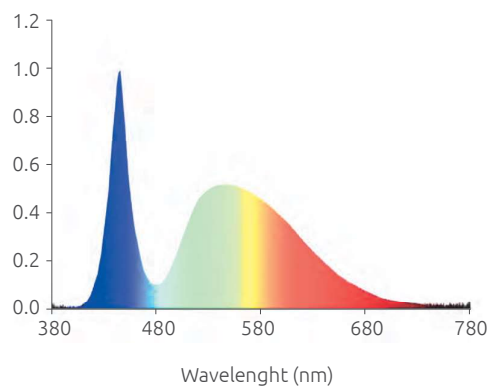

T8 LED TORU

Võimsus	25W
Toide	230V
Valgustemperatuur	4000K
CRI	80
Mõõdud	26X1500mm

Eluiga	50 000 h
Valgusvoog	4000lm 160lm/1w kohta
Kaitseklass (IP)	IP 20
Tootekood	LS-T8A-235B-500
Garantii	5 Aastat

Spectrum

1.0=65.809mW/nm

Plane (50%Ang.) (10%Ang.)
C180.0: 116.3 151.5

C Plane: C 180.0
y Cone: —