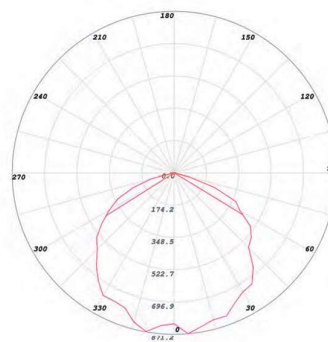

T8 LED TORU

Võimsus	18W
Toide	230V
Valgustemperatuur	4000K
CRI	80
Mõõdud	26X1200mm

Eluiga	50 000 h
Valgusvoog	2880lm
Kaitseklass (IP)	IP 20
Tootekood	LS-T8A-234B-400
Garantii	5 Aastat

Spectrum

1.0=65.809mW/nm

Plane (50%Ang.) (10%Ang.)
C180.0: 116.3 151.5

C Plane: C 180.0
y Cone: