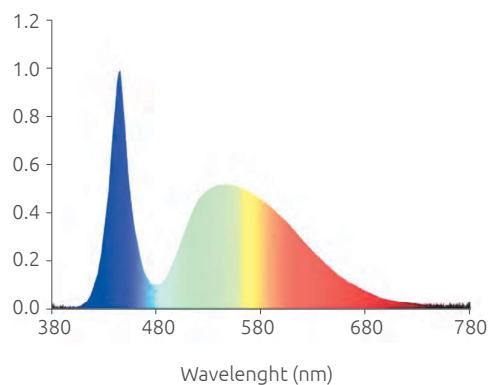

T8 LED TORU

Võimsus	18W
Toide	230V
Valgustemperatuur	4000K
CRI	80
Mõõdud	26X1200mm

Eluiga	50 000 h
Valgusvoog	2880lm
Kaitseklass (IP)	IP 20
Tootekood	LS-T8A-234B-400
Garantii	5 Aastat

Spectrum

1.0=65.809mW/nm

Plane (50%Ang.) (10%Ang.)
C180.0: 116.3 151.5

C Plane: C 180.0
y Cone: